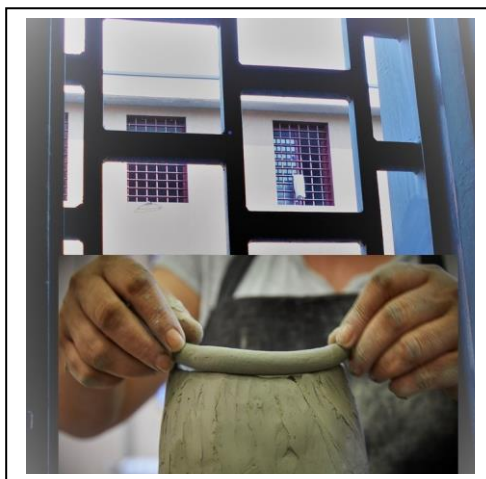

**Sabato 9 marzo ore 17.00**

*L'Associazione Generale Mutuo Soccorso Bergamo  
in collaborazione con Carcere e Territorio presenta:*

## **"Crisalide d'argilla: le ceramiche del laboratorio nel Carcere di Bergamo"**

Le opere di quattro giovani ceramiste premiate nel concorso "HUMUS per  
Giovani Artisti" promosso da Mutuo Soccorso Bergamo e di tutte le altre  
artiste del laboratorio.